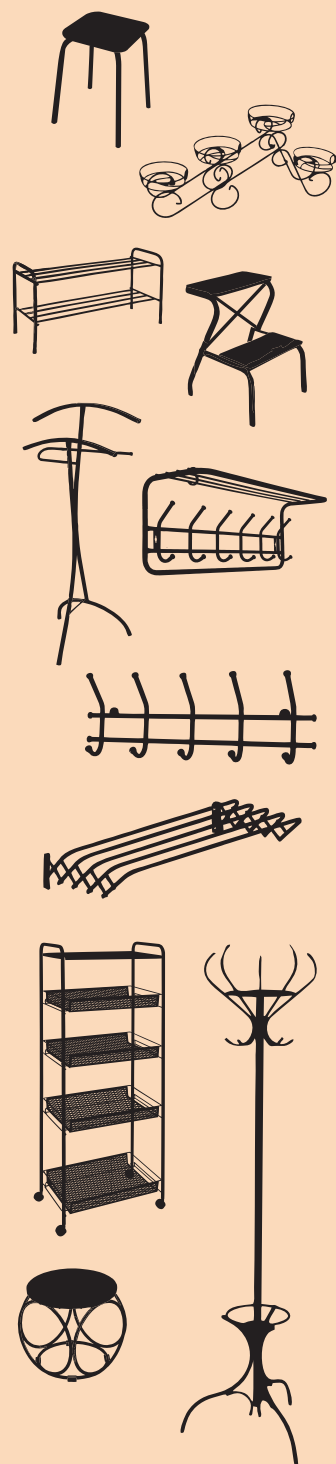

Держим в
курсе событий;
от заказа до
Вашего склада

Минимальный
заказ
100 000 р.

Постоянно
обновляем
продукцию

СОДЕРЖАНИЕ

Вешалки настенные	4
Вешалки с полкой.....	6
Вешалки напольные	8
Вешалки надверные.....	10
Вешалки гардеробные.....	11
Вешалки костюмные.....	12
Подставки для обуви.....	14
Подставки для цветов.....	18
Раскладные кровати.....	20
Этажерки.....	22
Сушилки для белья.....	24
Скамейки.....	25
Банкетка и стремянка.....	26
Табуреты	27

ВЕШАЛКИ НАСТЕННЫЕ

ВЕШАЛКА НАСТЕННАЯ
ДРУЖБА 3

Артикул: ВН 330
26,5x6x15 см
вес нетто: 0,2 кг
в упаковке: 10 шт
нагрузка: до 3 кг
на крючок

ВЕШАЛКА НАСТЕННАЯ
ДРУЖБА 4

Артикул: ВН 319
36,5x6x15 см
вес нетто: 0,3 кг
в упаковке: 10 шт
нагрузка: до 3 кг
на крючок

ВЕШАЛКА НАСТЕННАЯ
ДРУЖБА 5

Артикул: ВН 331
46,5x6x15 см
вес нетто: 0,4 кг
в упаковке: 10 шт
нагрузка: до 3 кг
на крючок

ВЕШАЛКА НАСТЕННАЯ
ДРУЖБА 6

Артикул: ВН 320
56,5x6x15 см
вес нетто: 0,5 кг
в упаковке: 10 шт
нагрузка: до 3 кг
на крючок

ВЕШАЛКА **НОРМА 3**

Артикул: ВН 64
23x8x16,5 см
вес нетто: 0,2 кг
в упаковке: 10 шт
нагрузка: до 7 кг
на крючок

ХИТ!

ВЕШАЛКА **НОРМА 5**

Артикул: ВН 24
48x8x16,5 см
вес нетто: 0,4 кг
в упаковке: 10 шт
нагрузка: до 7 кг
на крючок