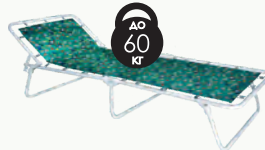

КРОВАТЬ РАСКЛАДНАЯ
МАЛАЯ ЦВЕТНАЯ
ДРЕМА-М3

Артикул: КРМ 196
150x61,5x26 см
материал: стальная
труба ϕ 18,
оксфорд 210 ден
вес нетто: 4,3 кг