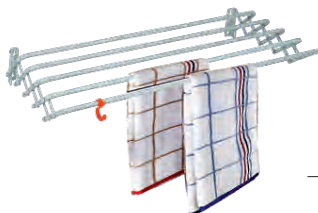

СУШИЛКА ДЛЯ БЕЛЬЯ
НАСТЕННАЯ БРИЗ 120

Артикул: СН 228
121x45x16 см
вес нетто: 1,8 кг
в упаковке: 5 шт
нагрузка: до 10 кг