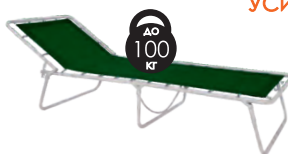

РАСКЛАДНЫЕ КРОВАТИ

ХИТ!

КРОВАТЬ РАСКЛАДНАЯ
ДРЕМА-2

Артикул: КРБ 193
190x71,5x27,5 см
материал: стальная
труба ϕ 22,
оксфорд 420 ден
вес нетто: 6,0 кг.

КРОВАТЬ РАСКЛАДНАЯ
УСИЛЕННАЯ ДРЕМА-4

Артикул: КРУ 205
190x71,5x33 см
материал: стальная
труба ϕ 22,
оксфорд 600 ден
вес нетто: 6,0 кг.