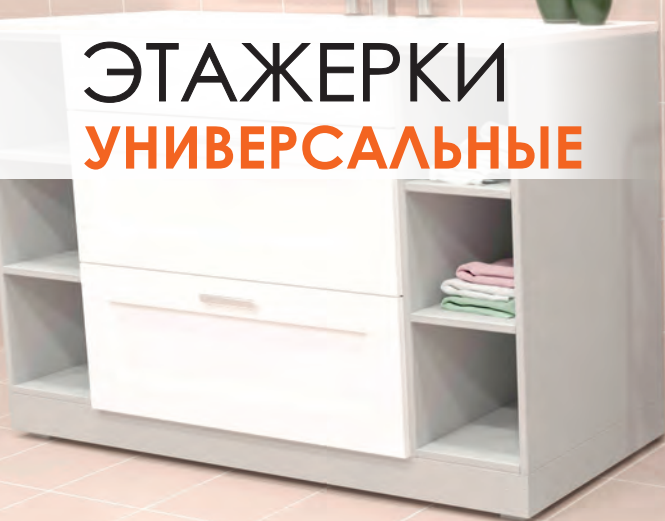

ЭТАЖЕРКИ УНИВЕРСАЛЬНЫЕ