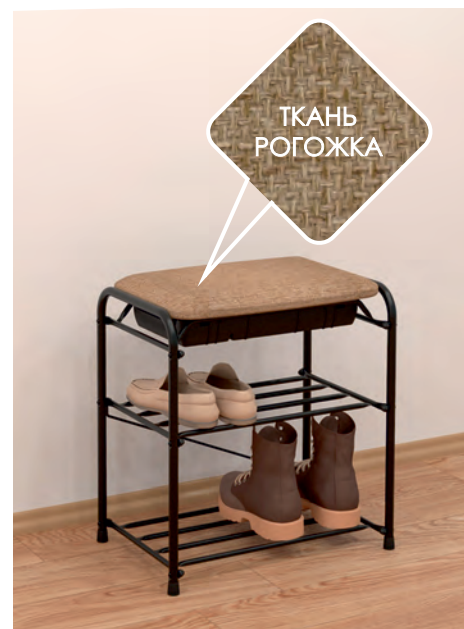

Артикул: ПДОА35СЯ

габариты: 89 x 30 x 95 см  
вес нетто: 6,7 кг в упаковке: 1 шт  
нагрузка: до 120 кг на сиденье

ПОДСТАВКА ДЛЯ ОБУВИ  
АЛЬФА 35

Артикул: ПДОА35

габариты: 87 x 30 x 95 см  
вес нетто: 5,2 кг в упаковке: 1 шт  
нагрузка: до 8 кг на полку