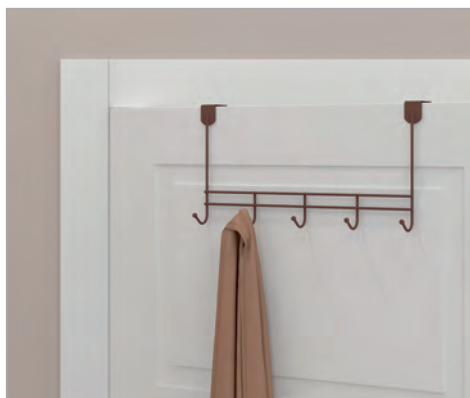

ВЕШАЛКА НАДВЕРНАЯ
НОТА 5

Артикул: ВНД 310

габариты: 42,5 x 8 x 21 см
вес нетто: 0,2 кг
в упаковке: 5 шт
нагрузка: до 5 кг на крючок

цвет
каркаса